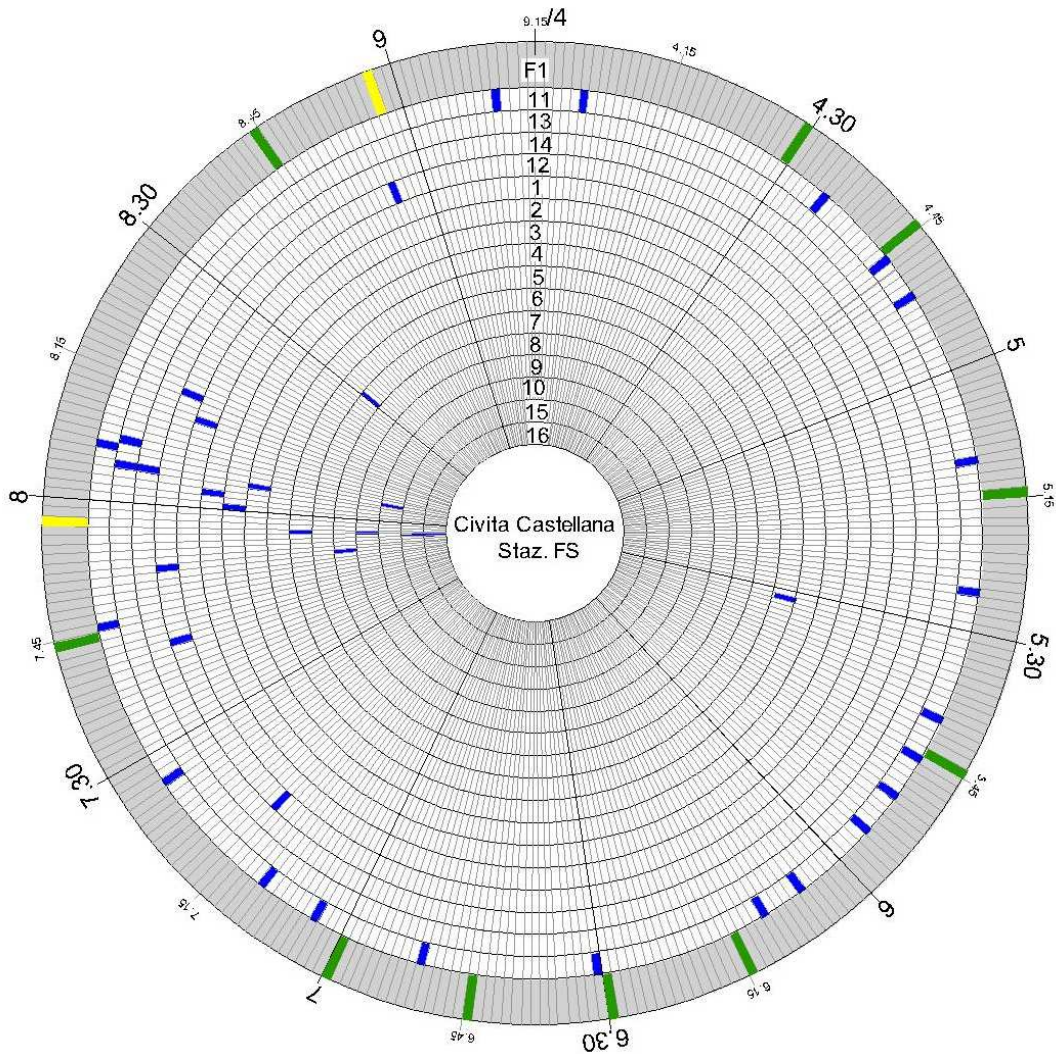

Civita Castellana F.S.

Linee autobus per Civita Castellana

F1	Treni in transito a Civita Castellana - direzione Sud Treni in transito a Civita Castellana - direzione Nord	5	Campagnano - Nepi - Monterosi - Castel Sant'Elia - Civita Castellana
11	Civita Castellana	6	Campagnano - Nepi - Mazzano Romano - Calcata - Faleria - Civita Castellana
13	Civita Castellana - Fabrica - Corchiano	7	Roma - Formello - Campagnano - Nepi - Mazzano Romano - Calcata - Faleria - Rignano Flaminio - Sant'Oreste - Civita Castellana
14	Civita Castellana - Magliano Sabina	8	Sant'Oreste - Rignano Flaminio - Faleria - Civita Castellana
12	Civita Castellana - Faleria - Sant'Oreste - Rignano Flaminio - Morlupo - Castelnuovo di Porto - Riano - Roma	9	Castel S. Elia - Nepi - Civita Castellana
1	Forano - Stimigliano - Collevicchio - Civita Castellana	10	Calcata - Faleria - Rignano Flaminio - Sant'Oreste - Civita Castellana
2	Ronciglione - Caprarola - Carbognano - Fabrica - Civita Castellana	15	Nepi - Civita Castellana
3	Soriano - Vignanello - Vallerano - Fabrica - Civita Castellana	16	Monterosi - Nepi - Civita Castellana
4	Orte Scalo - Gallese - Civita Castellana