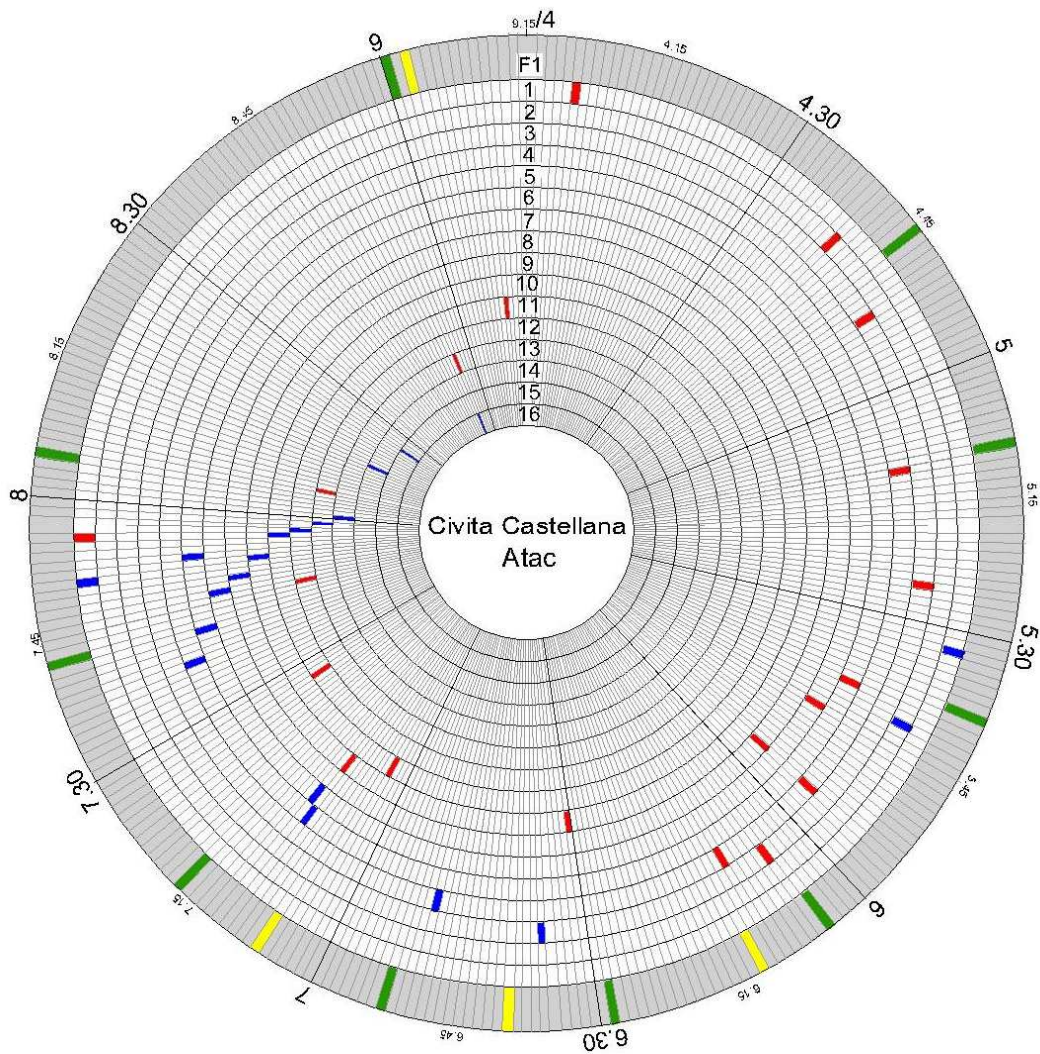

Civita Castellana ATAC

Linee autobus da Civita Castellana

F1	Treni in partenza o transito a Civita Castellana - direzione Sud Treni in partenza o transito a Civita Castellana - direzione Nord
1	Sant'Oreste - Rignano Flaminio - Morlupo - Castelnuovo di Porto - Riano - Roma
2	Faleria - Calcata - Mazzano Romano - Campagnano di Roma - Roma
3	Castel S.Elia - Nepi - Monterosi - Roma
4	Faleria - Calcata - Mazzano Romano - Roma
5	Castel S.Elia - Sant'Oreste - Nepi - Monterosi - Campagnano Romano - Roma
6	Sant'Oreste - Rignano Flaminio - Morlupo - Castelnuovo di Porto - Riano
7	Castel S.Elia - Nepi - Monterosi - Campagnano Romano - Roma
8	Castel S.Elia
9	Fabrica di Roma - Caprarola - Ronciglione - Campagnano di Roma
10	Gallese - Orte
11	Castel S.Elia - Nepi - Monterosi - Campagnano Romano - Formello - Roma
12	Gallese - Soriano nel Cimino
13	Corchiano - Fabrica di Roma

Linee autobus per Civita Castellana

F1	Treni in partenza o transito a Civita Castellana - direzione Sud Treni in partenza o transito a Civita Castellana - direzione Nord	14	Roma - Riano - Castelnuovo di Porto - Morlupo - Rignano Flaminio - Sant'Oreste
1	Monterosi - Nepi	15	Mazzano Romano - Calcata - Faleria - Sant'Oreste
2	Campagnano Romano - Castel S.Elia	16	Roma - Riano - Rignano Flaminio - Sant'Oreste
3	Caprarola - Carbognano		
4	Fabrica di Roma - Ronciglione		
5	Roma - Riano - Morlupo - Rignano Flaminio - Sant'Oreste		
6	Castelnuovo di Porto		
7	Mazzano Romano - Calcata - Faleria - Rignano Flaminio		
8	Campagnano Romano		
9	Riano - Caprarola - Carbognano		
10	Soriano nel Cimino - Vallerano - Vignanello - Fabrica di Roma		
11	Nepi		
12	Castel S.Elia		
13	Rignano Flaminio - Sant'Oreste