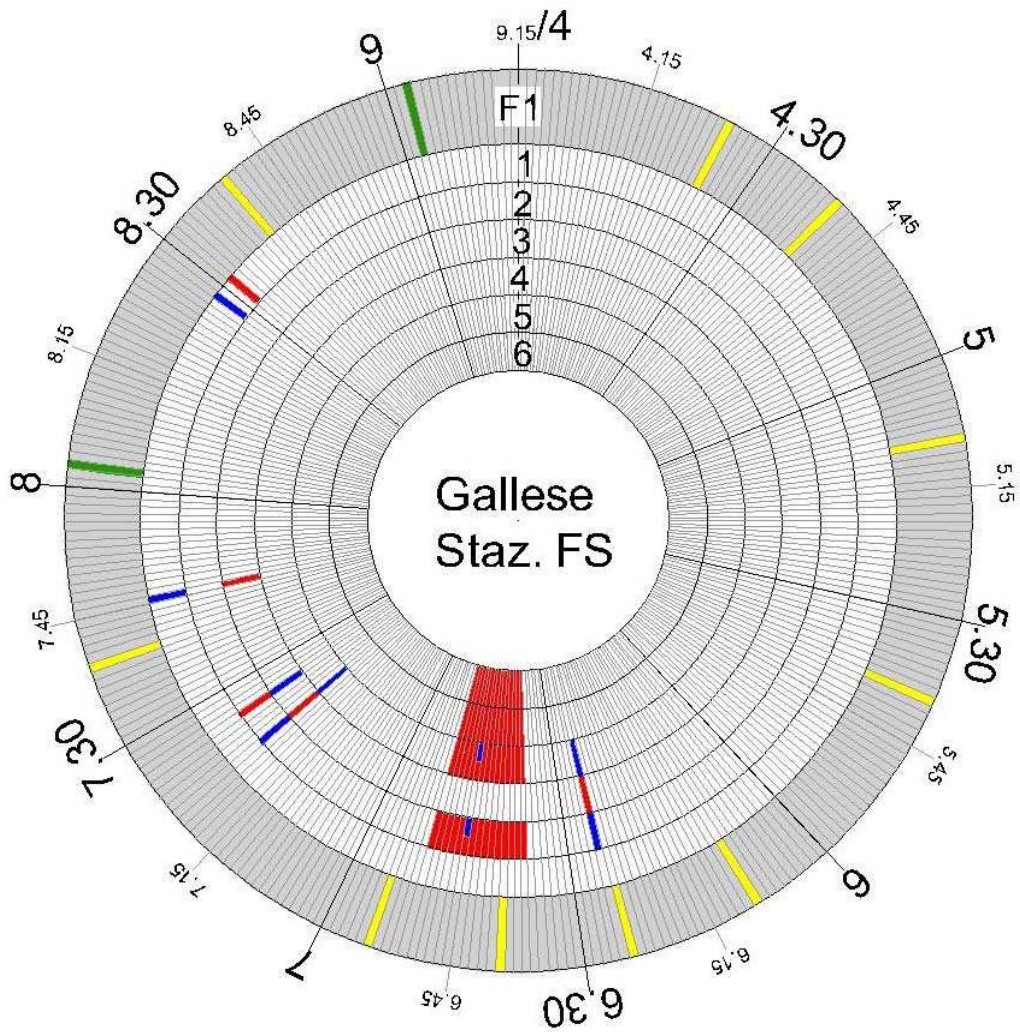

Gallese

F1	Treni in transito a Gallese - direzione Nord
	Treni in transito a Gallese - direzione Sud
1	Bus in partenza da Gallese per Civita Castellana Bus in arrivo a Gallese proveniente da Civita Castellana
2	Bus in partenza da Gallese per Gallese (via Marconi) Bus in arrivo a Gallese proveniente da Gallese (via Marconi)
3	Bus in partenza da Gallese per Orte staz. FS Bus in arrivo a Gallese proveniente da Orte stazione FS
4	Bus in partenza da Gallese per Soriano nel Cimino Bus in arrivo a Gallese proveniente da Soriano nel Cimino
5	Bus in partenza da Gallese per Viterbo Bus in arrivo a Gallese proveniente da Viterbo
6	Bus in partenza da Gallese per Vitorchiano Bus in arrivo a Gallese proveniente da Vitorchiano