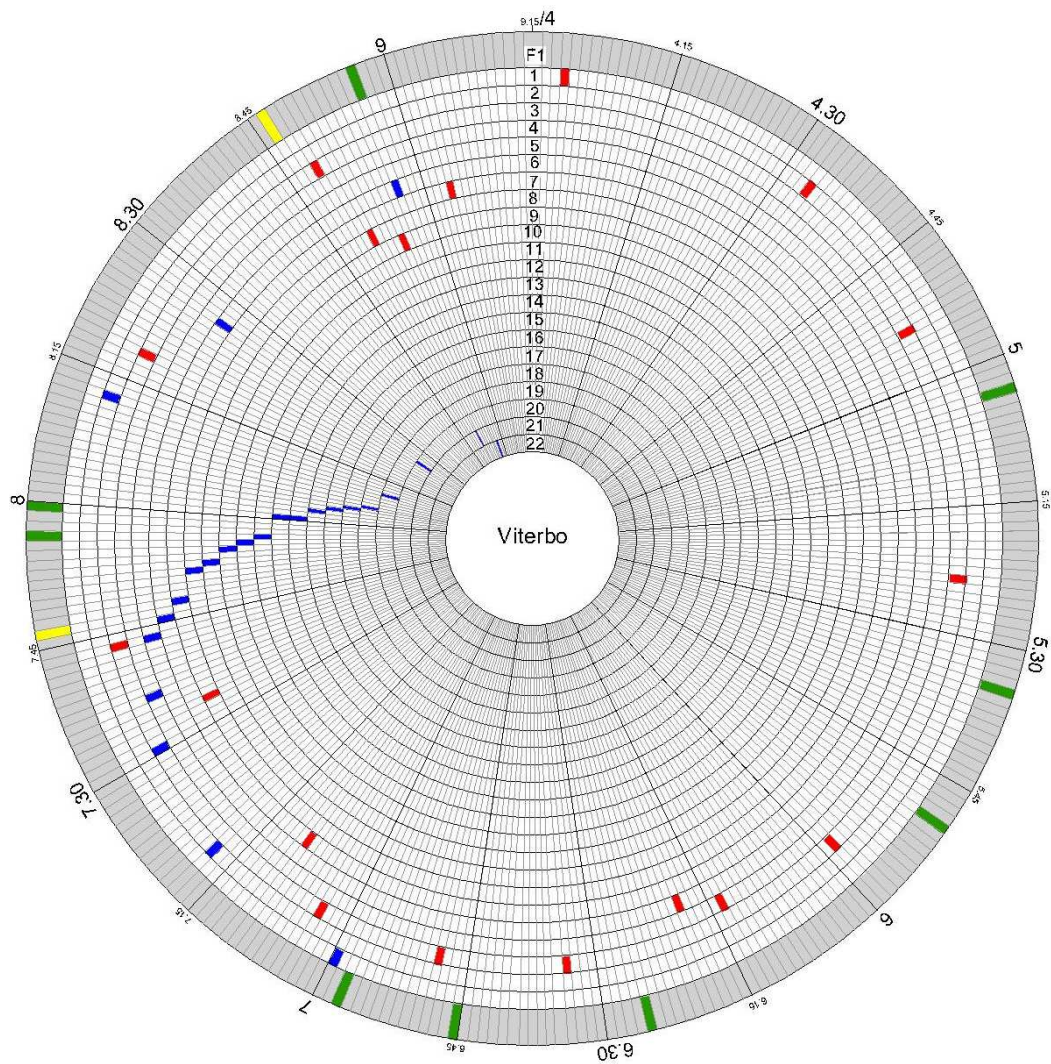

Viterbo

Linee autobus da Viterbo

F1	Treni in partenza a Viterbo	Treni in arrivo a Viterbo
1	Vetralla - Capranica - Monterosi	
2	Vetralla - Blera	
3	Vetralla - Capranica - Sutri - Monterosi - Roma	
4	Vetralla - Capranica - Sutri - Roma	
5	Capranica - Sutri - Roma	
6	Monterano - Tarquinia - Civitavecchia	
7	Vetralla - Villa S. Giovanni - Blera	
8	Vetralla - Capranica - Ronciglione	
9	Monterano - Tarquinia	

Linee autobus per Viterbo

F1	Treni in partenza a Viterbo	Treni in arrivo a Viterbo
1	Valentano	
2	Blera - S. Giovanni - Vetralla	
3	Latera - Piansano - Arlena di Castro - Tuscania - Viterbo (T.d.P.)	
4	Tarquinia - Monteromano	
5	Celere - Valentano - Capodimonte - Marta	
6	Roma - Monterosi - Sutri - Capranica - Vetralla	
7	Nepi - Castel S. Elia - Bassano Romano - Blera	
8	Civitavecchia - Tarquinia - Monterano	
9	Barbarano Romano - S. Giovanni - Vetralla - Tuscania - Viterbo (T.d.P.)	
10	Canino - Celere - Ischia di Castro - Valentano - Capodimonte - Marta	
11	Orvieto - Porano - Lubriano - Bagnoregio - Bomarzo	
12	Bracciano - Manziana - Canale Monterano - Capranica - Vejano - Barbarano Romano - Blera - Vetralla	
13	Gradoli - Grotte di Castro - S. Lorenzo Nuovo - Bolsena - Montefiascone	
14	Acquapendente	
15	Viterbo (T.d.P.)	
16	Celleno	
14	Roma - Sutri	
15	Tuscania - Piansano - Montefiascone - Viterbo (T.d.P.)	
16	Montalto di Castro - Montefiascone - Viterbo (T.d.P.)	
15	Farnese - Ischia di Castro - Valentano - Capodimonte - Marta - Montefiascone	
16	Abbadia S. Salvatore - Acquapendente - S. Lorenzo Nuovo - Bolsena - Montefiascone	
16	Oste