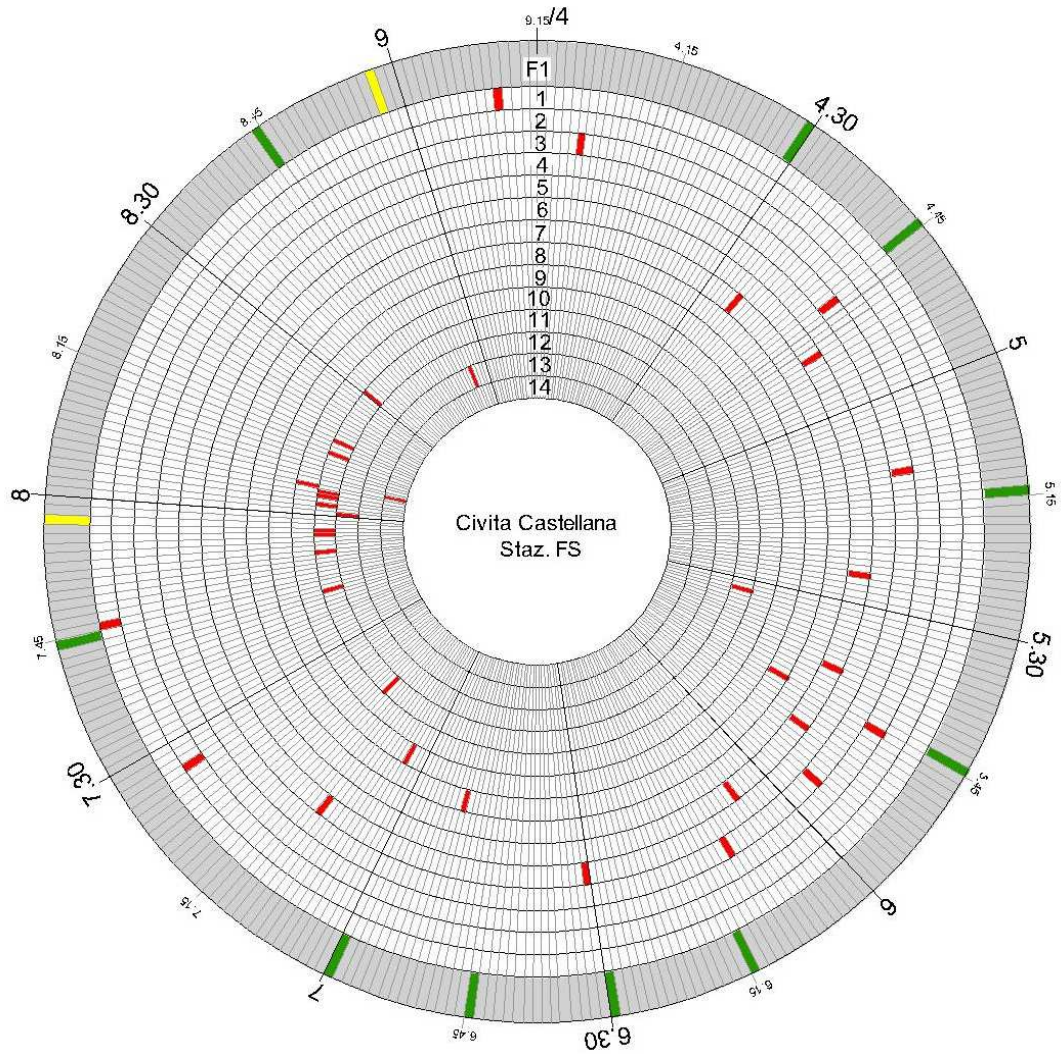

Civita Castellana F.S.

Linee autobus da Civita Castellana

F1	Treni in transito a Civita Castellana - direzione Sud	Treni in transito a Civita Castellana - direzione Nord	
1	Castel S.Elia - Nepi - Monterosi - Campagnano - Sacrofano - Formello - Roma	8	Faleria - Rignano Flaminio - Sant'Oreste
2	Gallese - Orte	9	Fabrica - Carbognano - Caprarola - Ronciglione
3	Faleria - Rignano Flaminio - Sant'Oreste - Morlupo - Castelnuovo di Porto - Roma	10	Gallese - Vignanello - Soriano nel Cimino
4	Faleria - Calcata - Mazzano Romano - Nepi - Campagnano - Formello - Roma	11	Civita Castellana
5	Castel S.Elia	12	Civita Castellana - Faleria - Sant'Oreste - Rignano Flaminio - Morlupo - Castelnuovo di Porto - Riano - Roma
6	Castel S.Elia - Nepi - Monterosi - Campagnano - Formello - Roma	13	Civita Castellana - Fabrica - Corchiano
7	Faleria - Calcata	14	Civita Castellana - Magliano Sabina