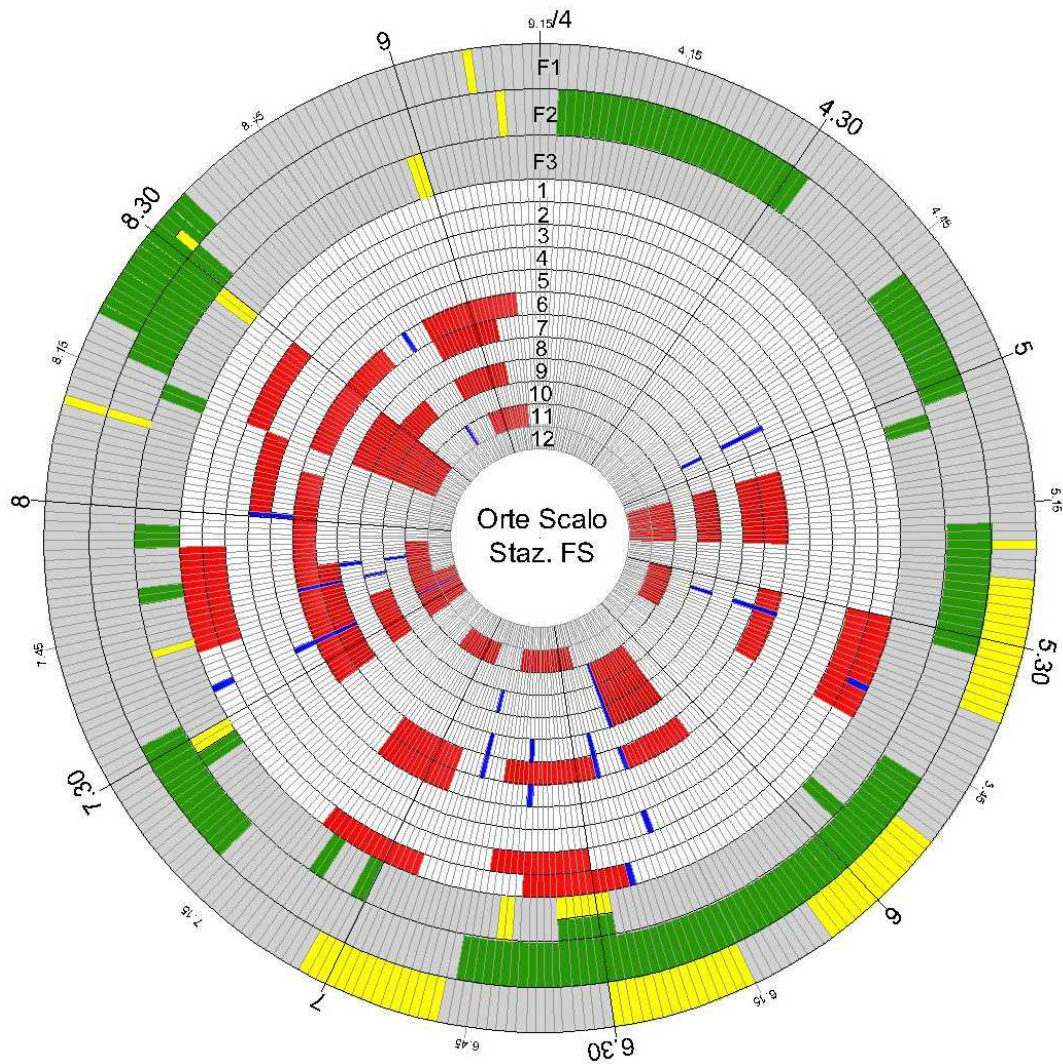

Orte Scalo

F1	Treni in partenza da Orte Scalo - direzione: Nord	Treni in arrivo ad Orte Scalo - provenienza: Nord
F2	FR1 direzione Fiumicino Aeroporto	FR1 direzione Orte Scalo
F3	Treni in transito ad Orte scalo - direzione: Nord-Sud	Treni in transito ad Orte scalo - direzione: Sud-Nord
1	Bus in partenza da Orte Scalo per Bassano in Teverina	Bus in arrivo ad Orte Scalo proveniente da Bassano in Teverina
2	Bus in partenza da Orte Scalo per Bomarzo	Bus in arrivo ad Orte Scalo proveniente da Bomarzo
3	Bus in partenza da Orte Scalo per Canepina	Bus in arrivo ad Orte Scalo proveniente da Canepina
4	Bus in partenza da Orte Scalo per Civita Castellana	Bus in arrivo ad Orte Scalo proveniente da Civita Castellana
5	Bus in partenza da Orte Scalo per Gallese	Bus in arrivo ad Orte Scalo proveniente da Gallese
6	Bus in partenza da Orte Scalo per Orte	Bus in arrivo ad Orte Scalo proveniente da Orte
7	Bus in partenza da Orte Scalo per Soriano nel Cimino	Bus in arrivo ad Orte Scalo proveniente da Soriano nel Cimino
8	Bus in partenza da Orte Scalo per Vallerano	Bus in arrivo ad Orte Scalo proveniente da Vallerano
9	Bus in partenza da Orte Scalo per Vasanello	Bus in arrivo ad Orte Scalo proveniente da Vasanello
10	Bus in partenza da Orte Scalo per Vignanello	Bus in arrivo ad Orte Scalo proveniente da Vignanello
11	Bus in partenza da Orte Scalo per Viterbo	Bus in arrivo ad Orte Scalo proveniente da Viterbo
12	Bus in partenza da Orte Scalo per Vitorchiano	Bus in arrivo ad Orte Scalo proveniente da Vitorchiano