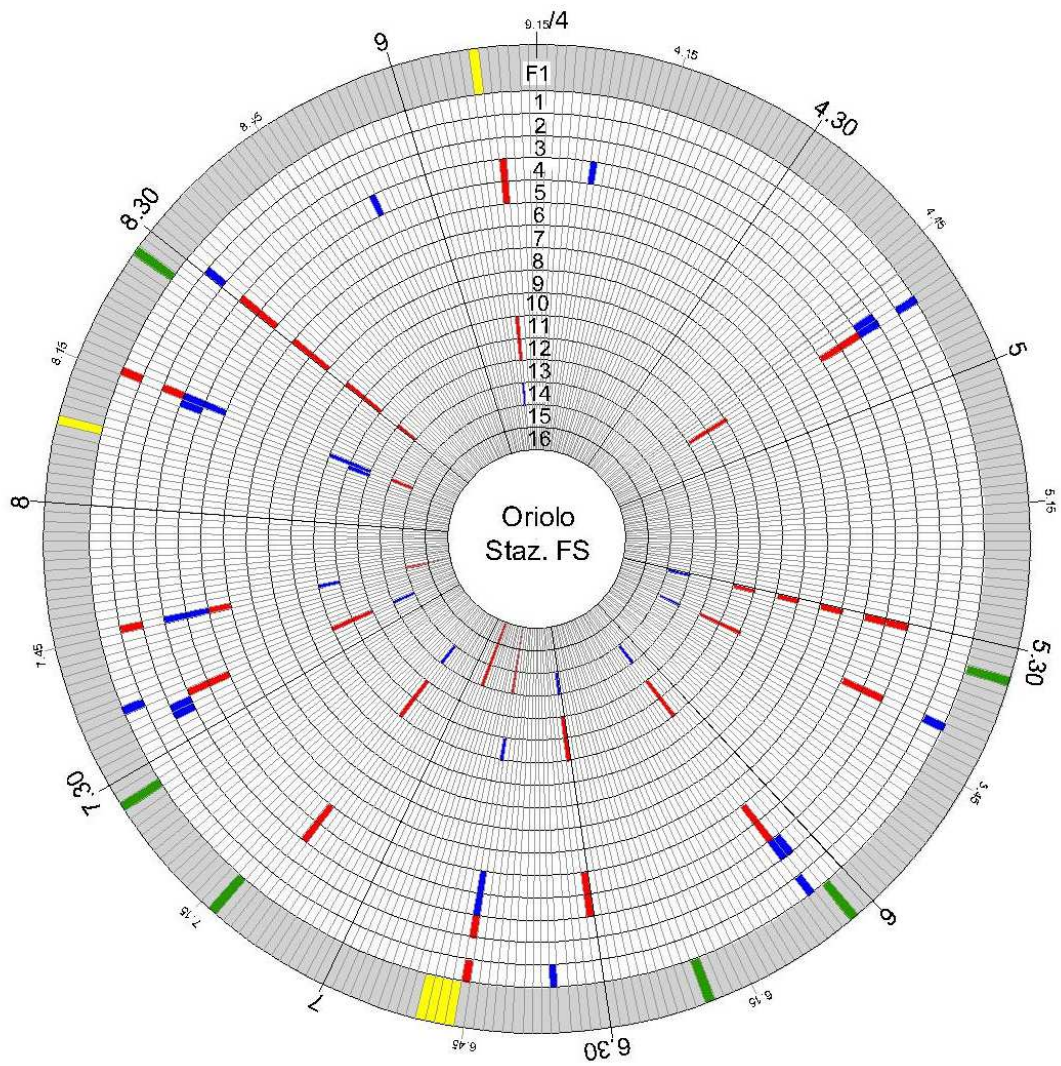

Oriolo Romano

F1	■ Treni in transito a Oriolo - direzione Sud ■ Treni in transito a Oriolo - direzione Nord	
1	■ Bus in partenza da Oriolo per Barbarano Romano ■ Bus in arrivo ad Oriolo proveniente da Barbarano Romano	9
2	■ Bus in partenza da Oriolo per Bassano Romano ■ Bus in arrivo ad Oriolo proveniente da Bassano Romano	10
3	■ Bus in partenza da Oriolo per Blera ■ Bus in arrivo ad Oriolo proveniente da Blera	11
4	■ Bus in partenza da Oriolo per Bracciano ■ Bus in arrivo ad Oriolo proveniente da Bracciano	12
5	■ Bus in partenza da Oriolo per Canale Monterano ■ Bus in arrivo ad Oriolo proveniente da Canale Monterano	13
6	■ Bus in partenza da Oriolo per Capranica ■ Bus in arrivo ad Oriolo proveniente da Capranica	14
7	■ Bus in partenza da Oriolo per Cerveteri ■ Bus in arrivo ad Oriolo proveniente da Cerveteri	15
8	■ Bus in partenza da Oriolo per Civitavecchia ■ Bus in arrivo ad Oriolo proveniente da Civitavecchia	16
		■ Bus in partenza da Oriolo per Fiumicino ■ Bus in arrivo ad Oriolo proveniente da Fiumicino
		■ Bus in partenza da Oriolo per Ladispoli ■ Bus in arrivo ad Oriolo proveniente da Ladispoli
		■ Bus in partenza da Oriolo per Manziana ■ Bus in arrivo ad Oriolo proveniente da Manziana
		■ Bus in partenza da Oriolo per Roma ■ Bus in arrivo ad Oriolo proveniente da Roma
		■ Bus in partenza da Oriolo per Santa Marinella ■ Bus in arrivo ad Oriolo proveniente da Santa Marinella
		■ Bus in partenza da Oriolo per Vejano ■ Bus in arrivo ad Oriolo proveniente da Vejano
		■ Bus in partenza da Oriolo per Vetralla ■ Bus in arrivo ad Oriolo proveniente da Vetralla
		■ Bus in partenza da Oriolo per Viterbo ■ Bus in arrivo ad Oriolo proveniente da Viterbo