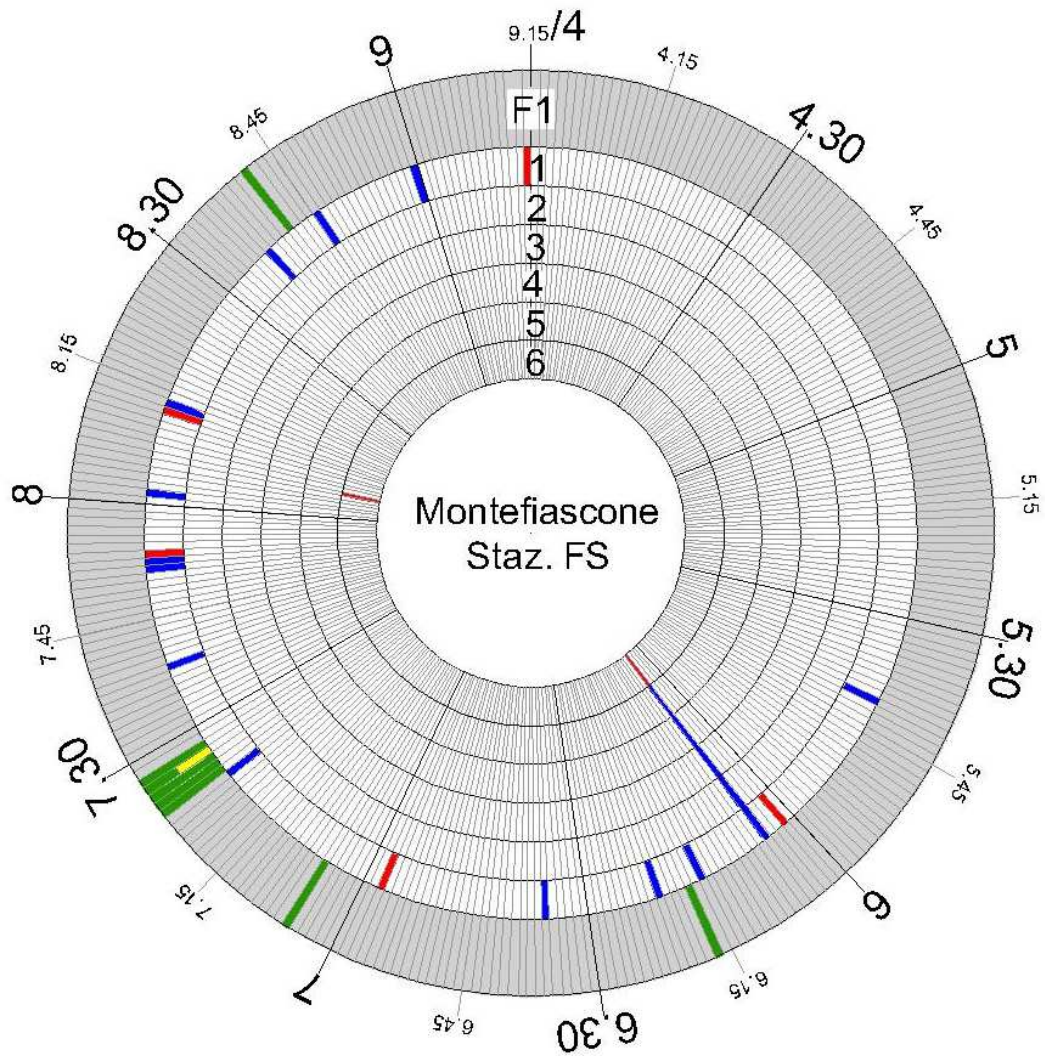

Montefiascone

F1	Viterbo - Attigliano - Orte direzione: Nord Viterbo - Attigliano - Orte provenienza: Nord
1	Bus in partenza da Montefiascone staz. FS per Montefiascone L.go Salotti Bus in arrivo a Montefiascone staz. FS da Montefiascone L.go Salotti
2	Bus in partenza da Montefiascone staz. FS per Capodimonte Bus in arrivo a Montefiascone staz. FS da Capodimonte
3	Bus in partenza da Montefiascone staz. FS per Farnese Bus in arrivo a Montefiascone staz. FS da Farnese
4	Bus in partenza da Montefiascone staz. FS per Ischia di Castro Bus in arrivo a Montefiascone staz. FS da Ischia di Castro
5	Bus in partenza da Montefiascone staz. FS per Marta Bus in arrivo a Montefiascone staz. FS da Marta
6	Bus in partenza da Montefiascone staz. FS per Viterbo Bus in arrivo a Montefiascone staz. FS da Viterbo