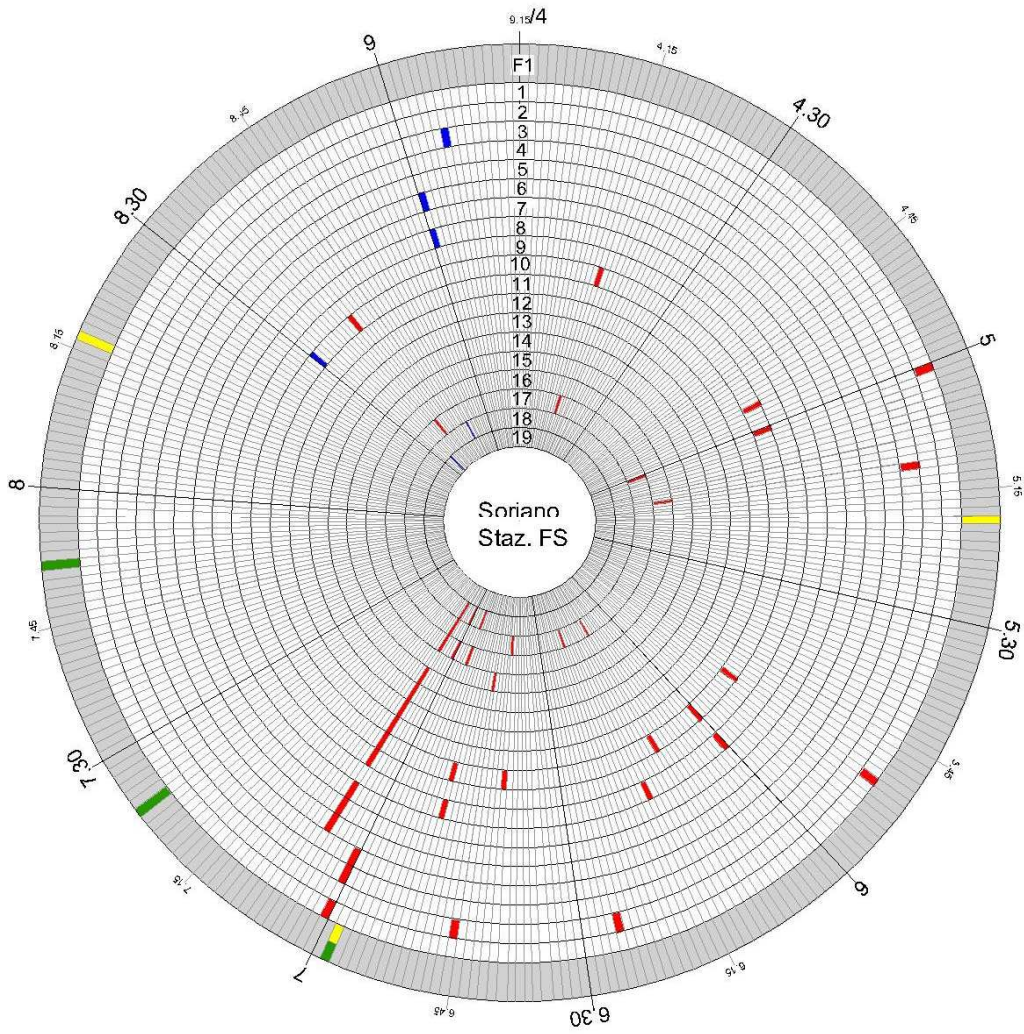

Soriano

F1	Treni in transito a Soriano - direzione Nord Treni in transito a Soriano - direzione Sud	10	Bus in partenza da Soriano per Orte Bus in arrivo a Soriano proveniente da Orte
1	Bus in partenza da Soriano per Bassano in Teverina Bus in arrivo a Soriano proveniente da Bassano in Teverina	11	Bus in partenza da Soriano per Riano Bus in arrivo a Soriano proveniente da Riano
2	Bus in partenza da Soriano per Bomarzo Bus in arrivo a Soriano proveniente da Bomarzo	12	Bus in partenza da Soriano per Rignano Bus in arrivo a Soriano proveniente da Rignano
3	Bus in partenza da Soriano per Canepina Bus in arrivo a Soriano proveniente da Canepina	13	Bus in partenza da Soriano per Roma Bus in arrivo a Soriano proveniente da Roma
4	Bus in partenza da Soriano per Caprarola Bus in arrivo a Soriano proveniente da Caprarola	14	Bus in partenza da Soriano per Sant'Oreste Bus in arrivo a Soriano proveniente da Sant'Oreste
5	Bus in partenza da Soriano per Castelnuovo di Porto Bus in arrivo a Soriano proveniente da Castelnuovo di Porto	15	Bus in partenza da Soriano per Terni Bus in arrivo a Soriano proveniente da Terni
6	Bus in partenza da Soriano per Civita Castellana Bus in arrivo a Soriano proveniente da Civita Castellana	16	Bus in partenza da Soriano per Vallerano Bus in arrivo a Soriano proveniente da Vallerano
7	Bus in partenza da Soriano per Fabrica di Roma Bus in arrivo a Soriano proveniente da Fabrica di Roma	17	Bus in partenza da Soriano per Vasanello Bus in arrivo a Soriano proveniente da Vasanello
8	Bus in partenza da Soriano per Gallese Bus in arrivo a Soriano proveniente da Gallese	18	Bus in partenza da Soriano per Vignanello Bus in arrivo a Soriano proveniente da Vignanello
9	Bus in partenza da Soriano per Morlupo Bus in arrivo a Soriano proveniente da Morlupo	19	Bus in partenza da Soriano per Viterbo Bus in arrivo a Soriano proveniente da Viterbo